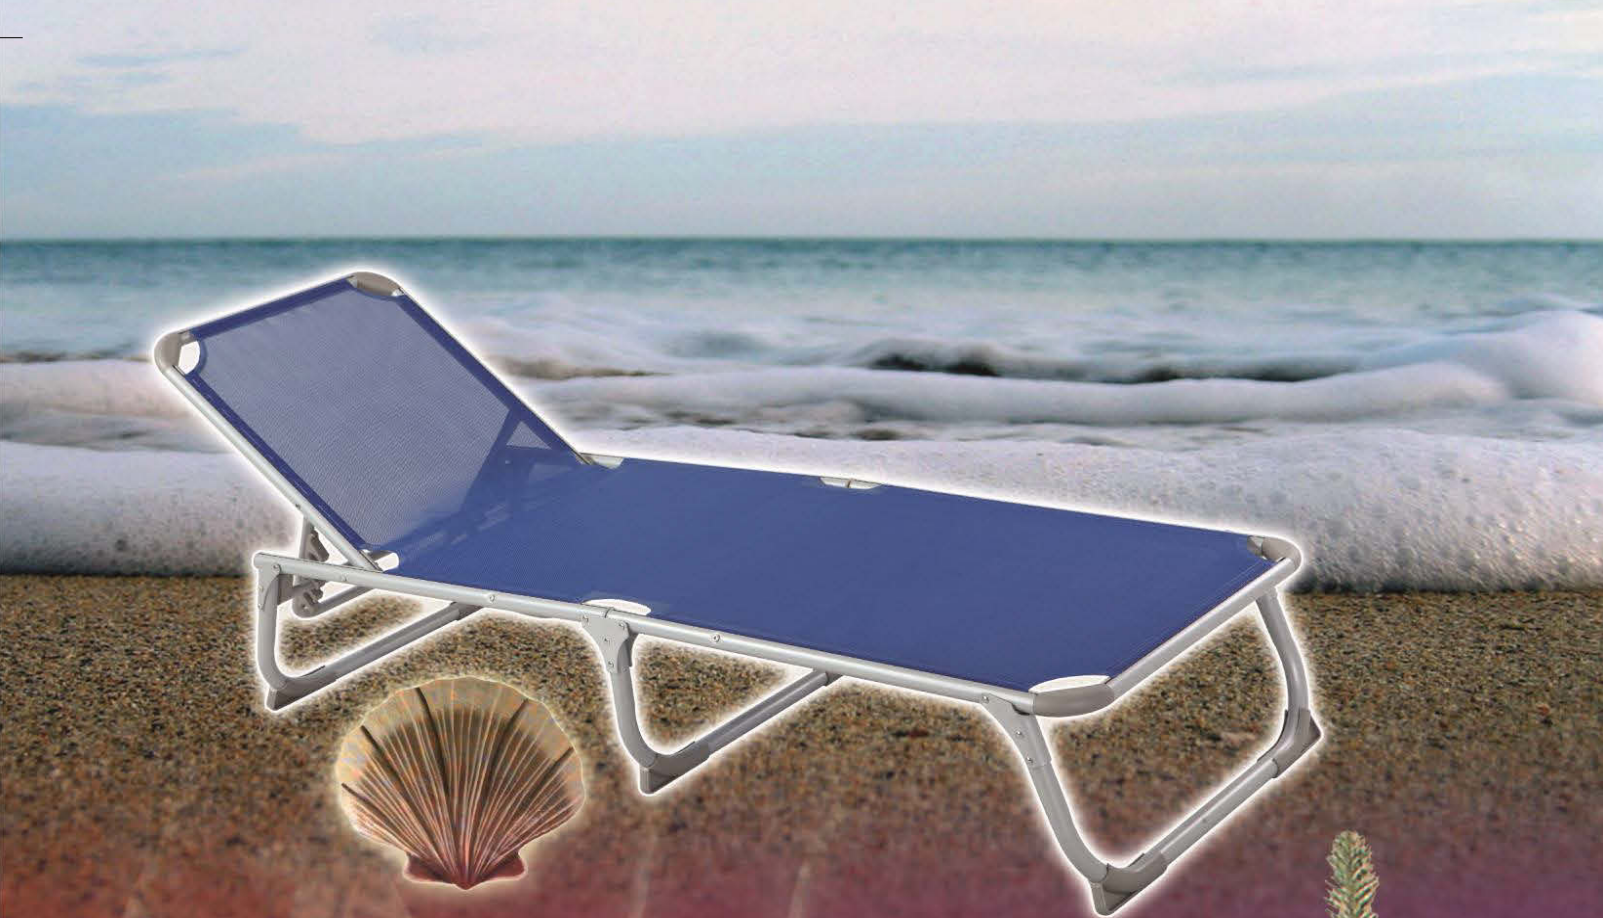

καλοκαίρι...!

THIREA

Χριστούγεννα...!

Για τυχόν τυπογραφικά λάθη δεν ευθυνόμαστε

Thirea

ΝΙΚΟΛΑΟΣ ΚΑΜΠΥΛΗΣ

ΕΙΣΑΓΩΓΕΣ
ΕΜΠΟΡΙΚΕΣ
ΕΠΙΧΕΙΡΗΣΕΙΣ

Διεύθυνση: ΟΘΩΝΟΣ & ΦΑΝΑΡΙΟΥ 24 • Τ.Κ. 173 43 • Αγ. Δημήτριος
τηλ.: 210-9915317 ,9948463, fax: 210-9948463
e-mail: info@thirea.com website: www.thirea.com