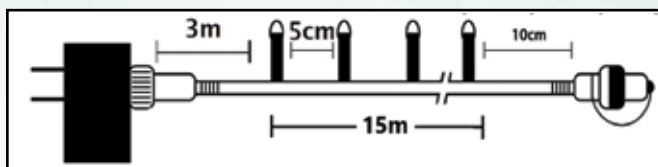

31V300WEXT

Φωτάκια led 300L cool white με πράσινο καλώδιο, μετασχηματιστή IP44, 8 προγράμματα και επέκταση.
Μήκος: 15m+3m τροφοδοσία
Συσκευασία: 24 τεμάχια
25013.90