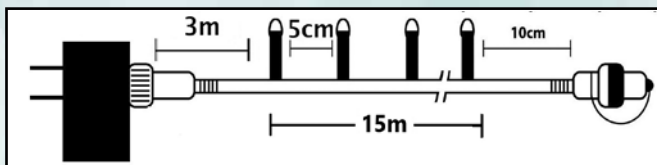

31V300WEXT

Φωτάκια led 300L warm white με πράσινο καλώδιο, μετασχηματιστή IP44, 8 προγράμματα και επέκταση.
Μήκος: 15m+3m τροφοδοσία
Συσκευασία: 24 τεμάχια
25013.90