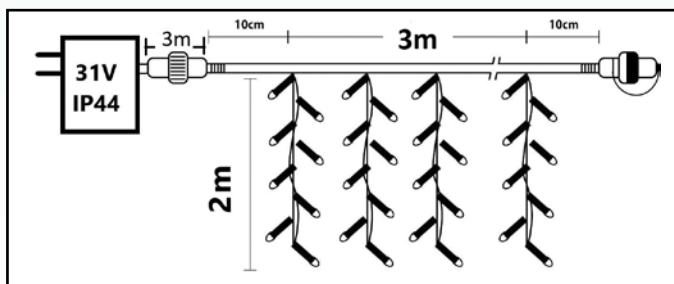

CL400WEXT

Φωτάκια led 400L κουρτίνα warm white, με μετασχηματιστή 31V IP44, διάφανο καλώδιο με επέκταση, σταθερή.

Διαστάσεις: 3m*2m+3m τροφοδοσία

Συσκευασία: 12 τεμάχια

25023.50