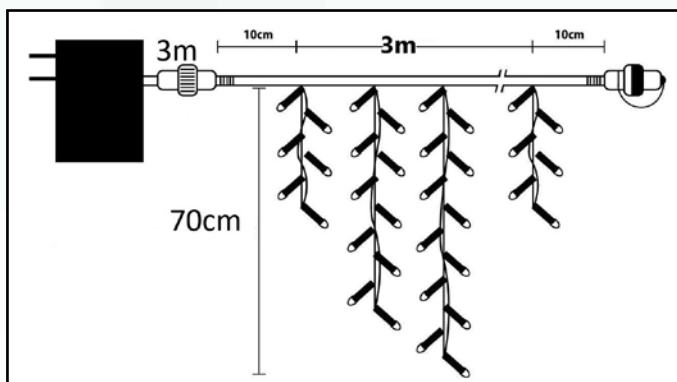

ICC31V140WW

Φωτάκια led 140L ασύμμετρη βροχή warm white, με μετασχηματιστή 31V IP44, διάφανο καλώδιο με επέκταση, σταθερή και 20% flash.

Διαστάσεις: 3m*0,7m+3m τροφοδοσία

Συσκευασία: 24 τεμάχια

25013.90