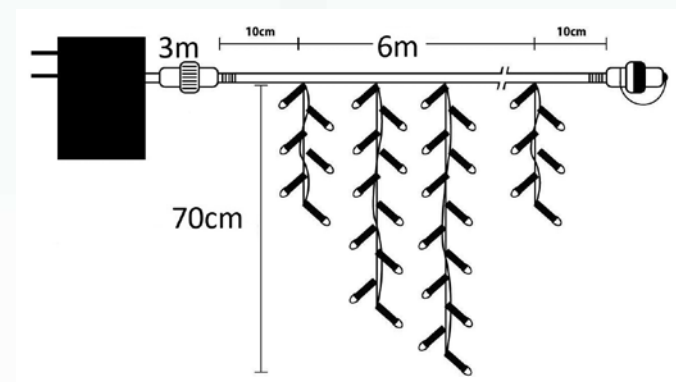

ICC31V280WW

Φωτάκια led 280L ασύμμετρη βροχή warm white, με μετασχηματιστή 31V IP44, διάφανο καλώδιο με επέκταση, σταθερή και 20% flash.

Διαστάσεις: 6m*0,7m+3m τροφοδοσία

Συσκευασία: 24 τεμάχια

25020.90