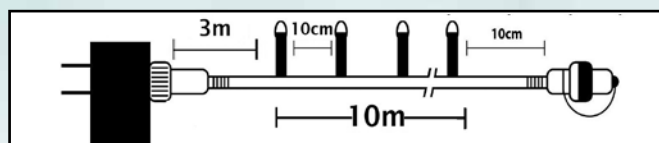

Φωτάκια LED 100L & 200L με μετασχηματιστή 31V IP44, 8 προγράμματα και επέκταση, diamond cap Φ8mm, πράσινο καλώδιο, κατάλληλα και για εξωτερικό χώρο.