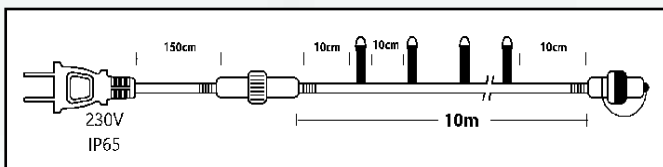

S100IPWW

Φωτάκια led 100L warm white IP65 με μαύρο καλώδιο καουτσούκ και επέκταση.

Μήκος: 10m+1,5m τροφοδοσία

Συσκευασία: 12 τεμάχια

25019.80