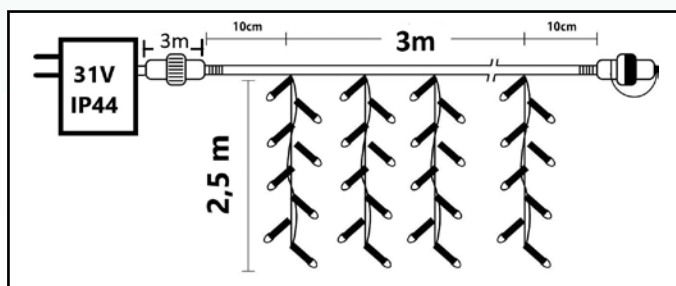

Διαστάσεις: 3m*2,5m+3m τροφοδοσία

Συσκευασία: 12 τεμάχια

25052.00

CL31V200WWFL

Φωτάκια led 200L κουρτίνα warm white 20% flash, με μετασχηματιστή 31V IP44, πράσινο καλώδιο και επέκταση, σταθερή.

Διαστάσεις: 1,5m*1,8m+3m τροφοδοσία

Συσκευασία: 24 τεμάχια

25016.00

Σκάνναρε να δεις τι είναι το 100% flash

Σκάνναρε να δεις τι είναι το 20% flash

Φωτοσωλήνες LED πλάκέ 50m, διαστάσεων 11*17mm,
72 leds/m, dimmable, 220V.
Μηχανισμοί και εξαρτήματα για LED & Normal Light
φωτοσωλήνες Φ13mm.