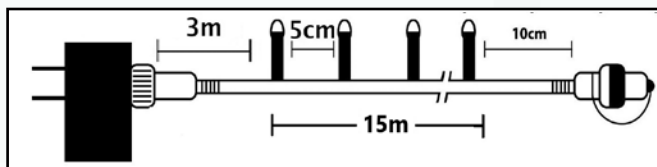

31V300MEXT

Φωτάκια led 300L πολύχρωμα με πράσινο καλώδιο, μετασχηματιστή IP44, 8 προγράμματα και επέκταση.
Μήκος: 15m+3m τροφοδοσία
Συσκευασία: 24 τεμάχια
25013.90