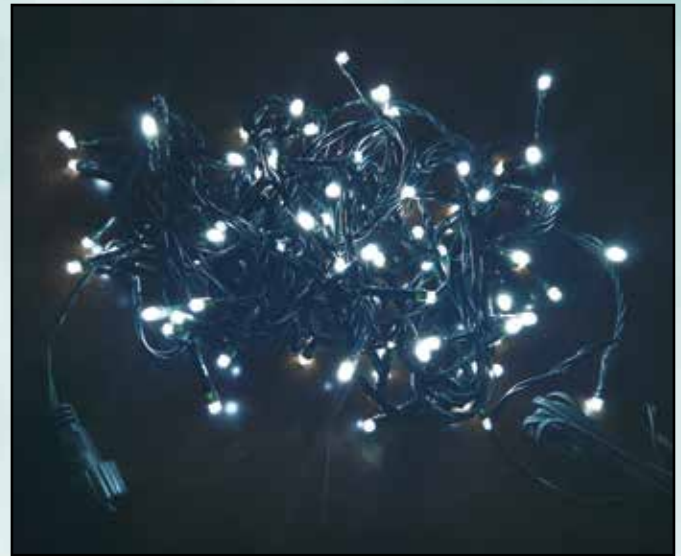

31V200WEXT

Φωτάκια led 200L cool white με πράσινο καλώδιο, μετασχηματιστή IP44, 8 προγράμματα και επέκταση.
Μήκος: 10m+3m τροφοδοσία
Συσκευασία: 24 τεμάχια
25011.90