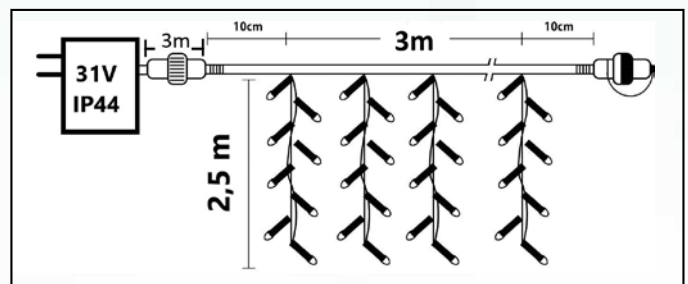

CL500WEXT

Φωτάκια led 500L κουρτίνα warm white με μετασχηματιστή 31V IP44, διάφανο καλώδιο με επέκταση, σταθερή.

Διαστάσεις: 3m*2,5m+3m τροφοδοσία

Συσκευασία: 12 τεμάχια

25029.00