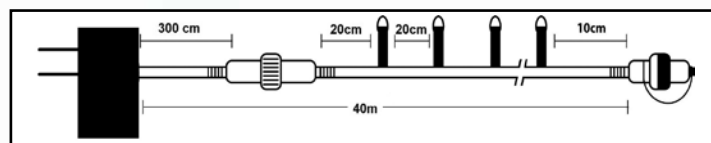

31V100IPW

Φωτάκια led 100L cool white με 8 προγράμματα, 31V IP44 και επέκταση

Μήκος: 10m+3m τροφοδοσία

Συσκευασία: 24 τεμάχια

25010.90