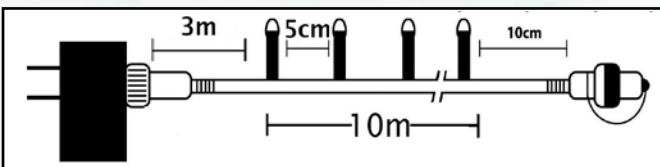

31V200MEXT

Φωτάκια led 200L πολύχρωμα με πράσινο καλώδιο, μετασχηματιστή IP44, 8 προγράμματα και επέκταση.
Μήκος: 10m+3m τροφοδοσία
Συσκευασία: 24 τεμάχια
25011.90