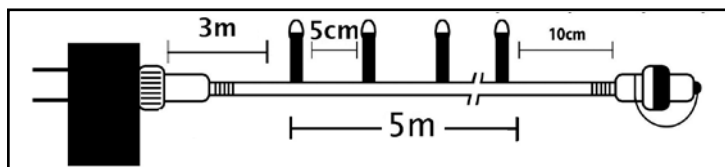

Φωτάκια LED 100L με μετασχηματιστή IP44, 8 προγράμματα και επέκταση για σύνδεση άλλου σετ.

Thirea

31V100WEXT

Φωτάκια led 100L warm white με πράσινο καλώδιο, μετασχηματιστή IP44, 8 προγράμματα και επέκταση. Μήκος: 5m+3m τροφοδοσία Συσκευασία: 24 τεμάχια **25007.60**

31V100WEXT

Φωτάκια led 100L cool white με πράσινο καλώδιο, μετασχηματιστή IP44, 8 προγράμματα και επέκταση. Μήκος: 5m+3m τροφοδοσία Συσκευασία: 24 τεμάχια **25007.60**

31V100MEXT

Φωτάκια led 100L πολύχρωμα με πράσινο καλώδιο, μετασχηματιστή IP44, 8 προγράμματα και επέκταση. Μήκος: 5m+3m τροφοδοσία Συσκευασία: 24 τεμάχια **25007.60**

31V100TWWEXT

Φωτάκια led 100L warm white με διάφανο καλώδιο, μετασχηματιστή IP44, 8 προγράμματα και επέκταση. Μήκος: 5m+3m τροφοδοσία Συσκευασία: 24 τεμάχια **25007.70**