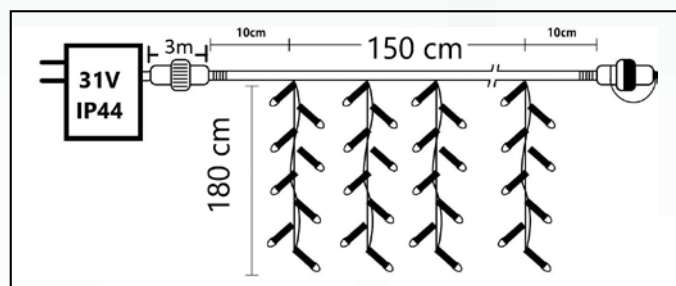

Διαστάσεις: 3m*2,5m+3m τροφοδοσία

Συσκευασία: 12 τεμάχια

25052.00

CL31V200WWFL

Φωτάκια led 200L κουρτίνα warm white 20% flash, με μετασχηματιστή 31V IP44, πράσινο καλώδιο και επέκταση, σταθερή.

Διαστάσεις: 1,5m*1,8m+3m τροφοδοσία

Συσκευασία: 24 τεμάχια

25016.00

Σκάνναρε να δεις τι είναι το 100% flash

Σκάνναρε να δεις τι είναι το 20% flash

Φωτοσωλήνες LED πλάκέ 50m, διαστάσεων 11*17mm,
72 leds/m, dimmable, 220V.
Μηχανισμοί και εξαρτήματα για LED & Normal Light
φωτοσωλήνες Φ13mm.